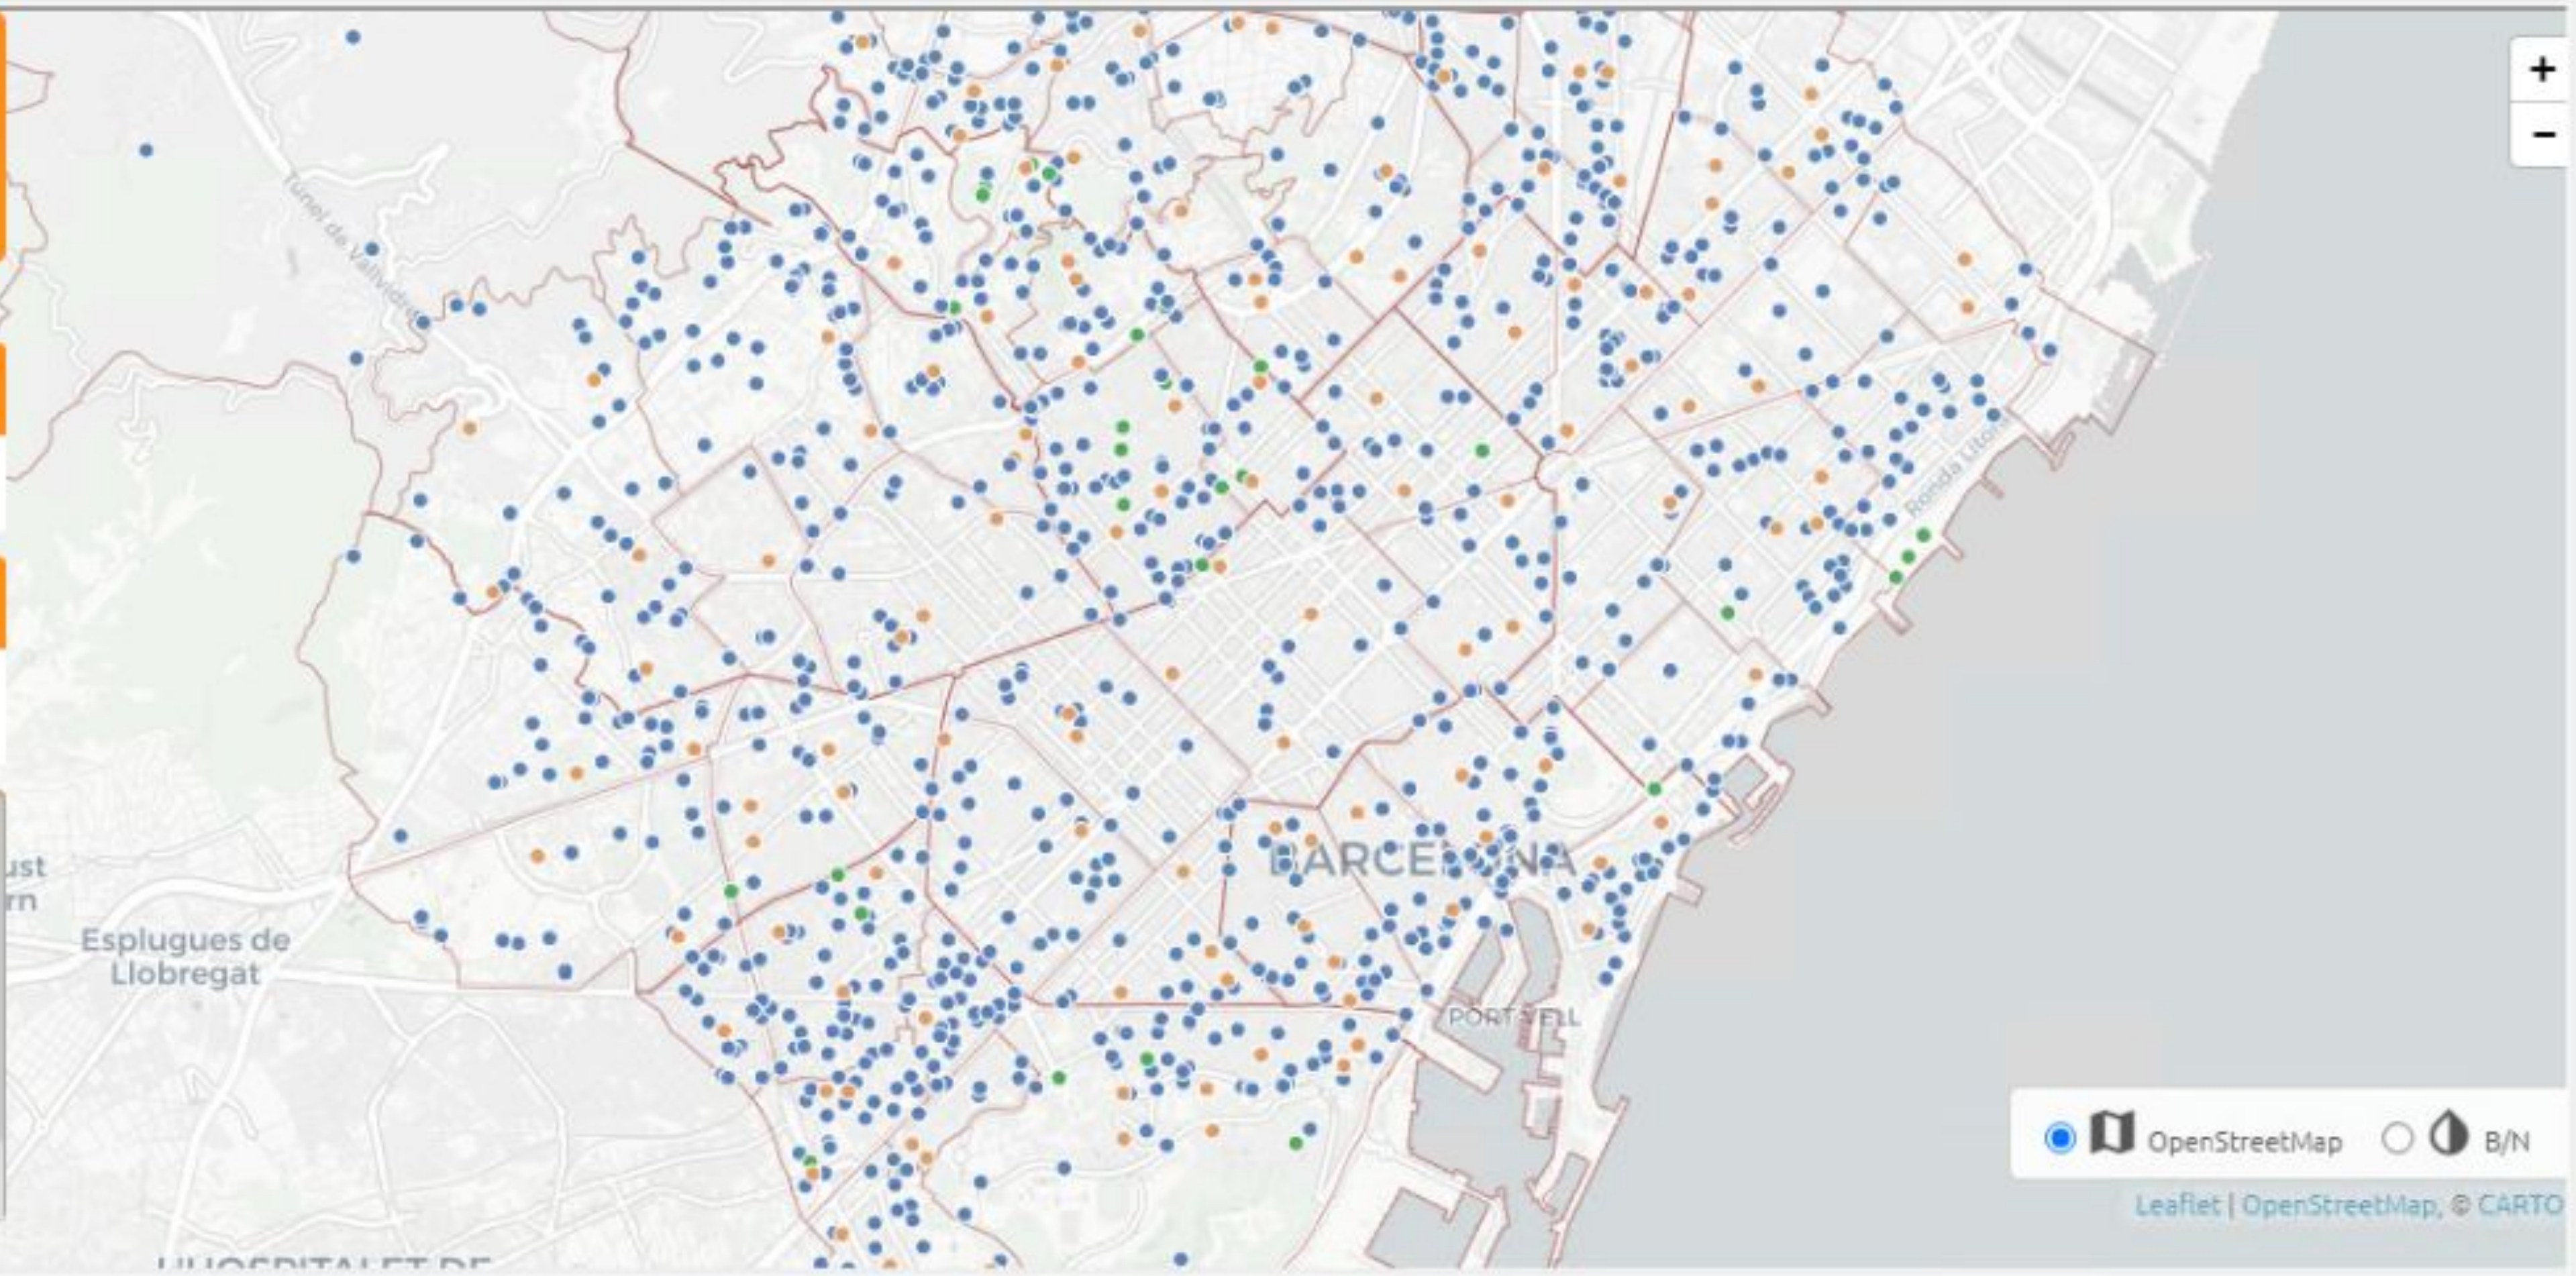

Àmbits

- Verd no urbanitzat
- Infraestructures i espai urbà
- Pavimentació de calçades
- Voreres
- Neteja i mobiliari urbà