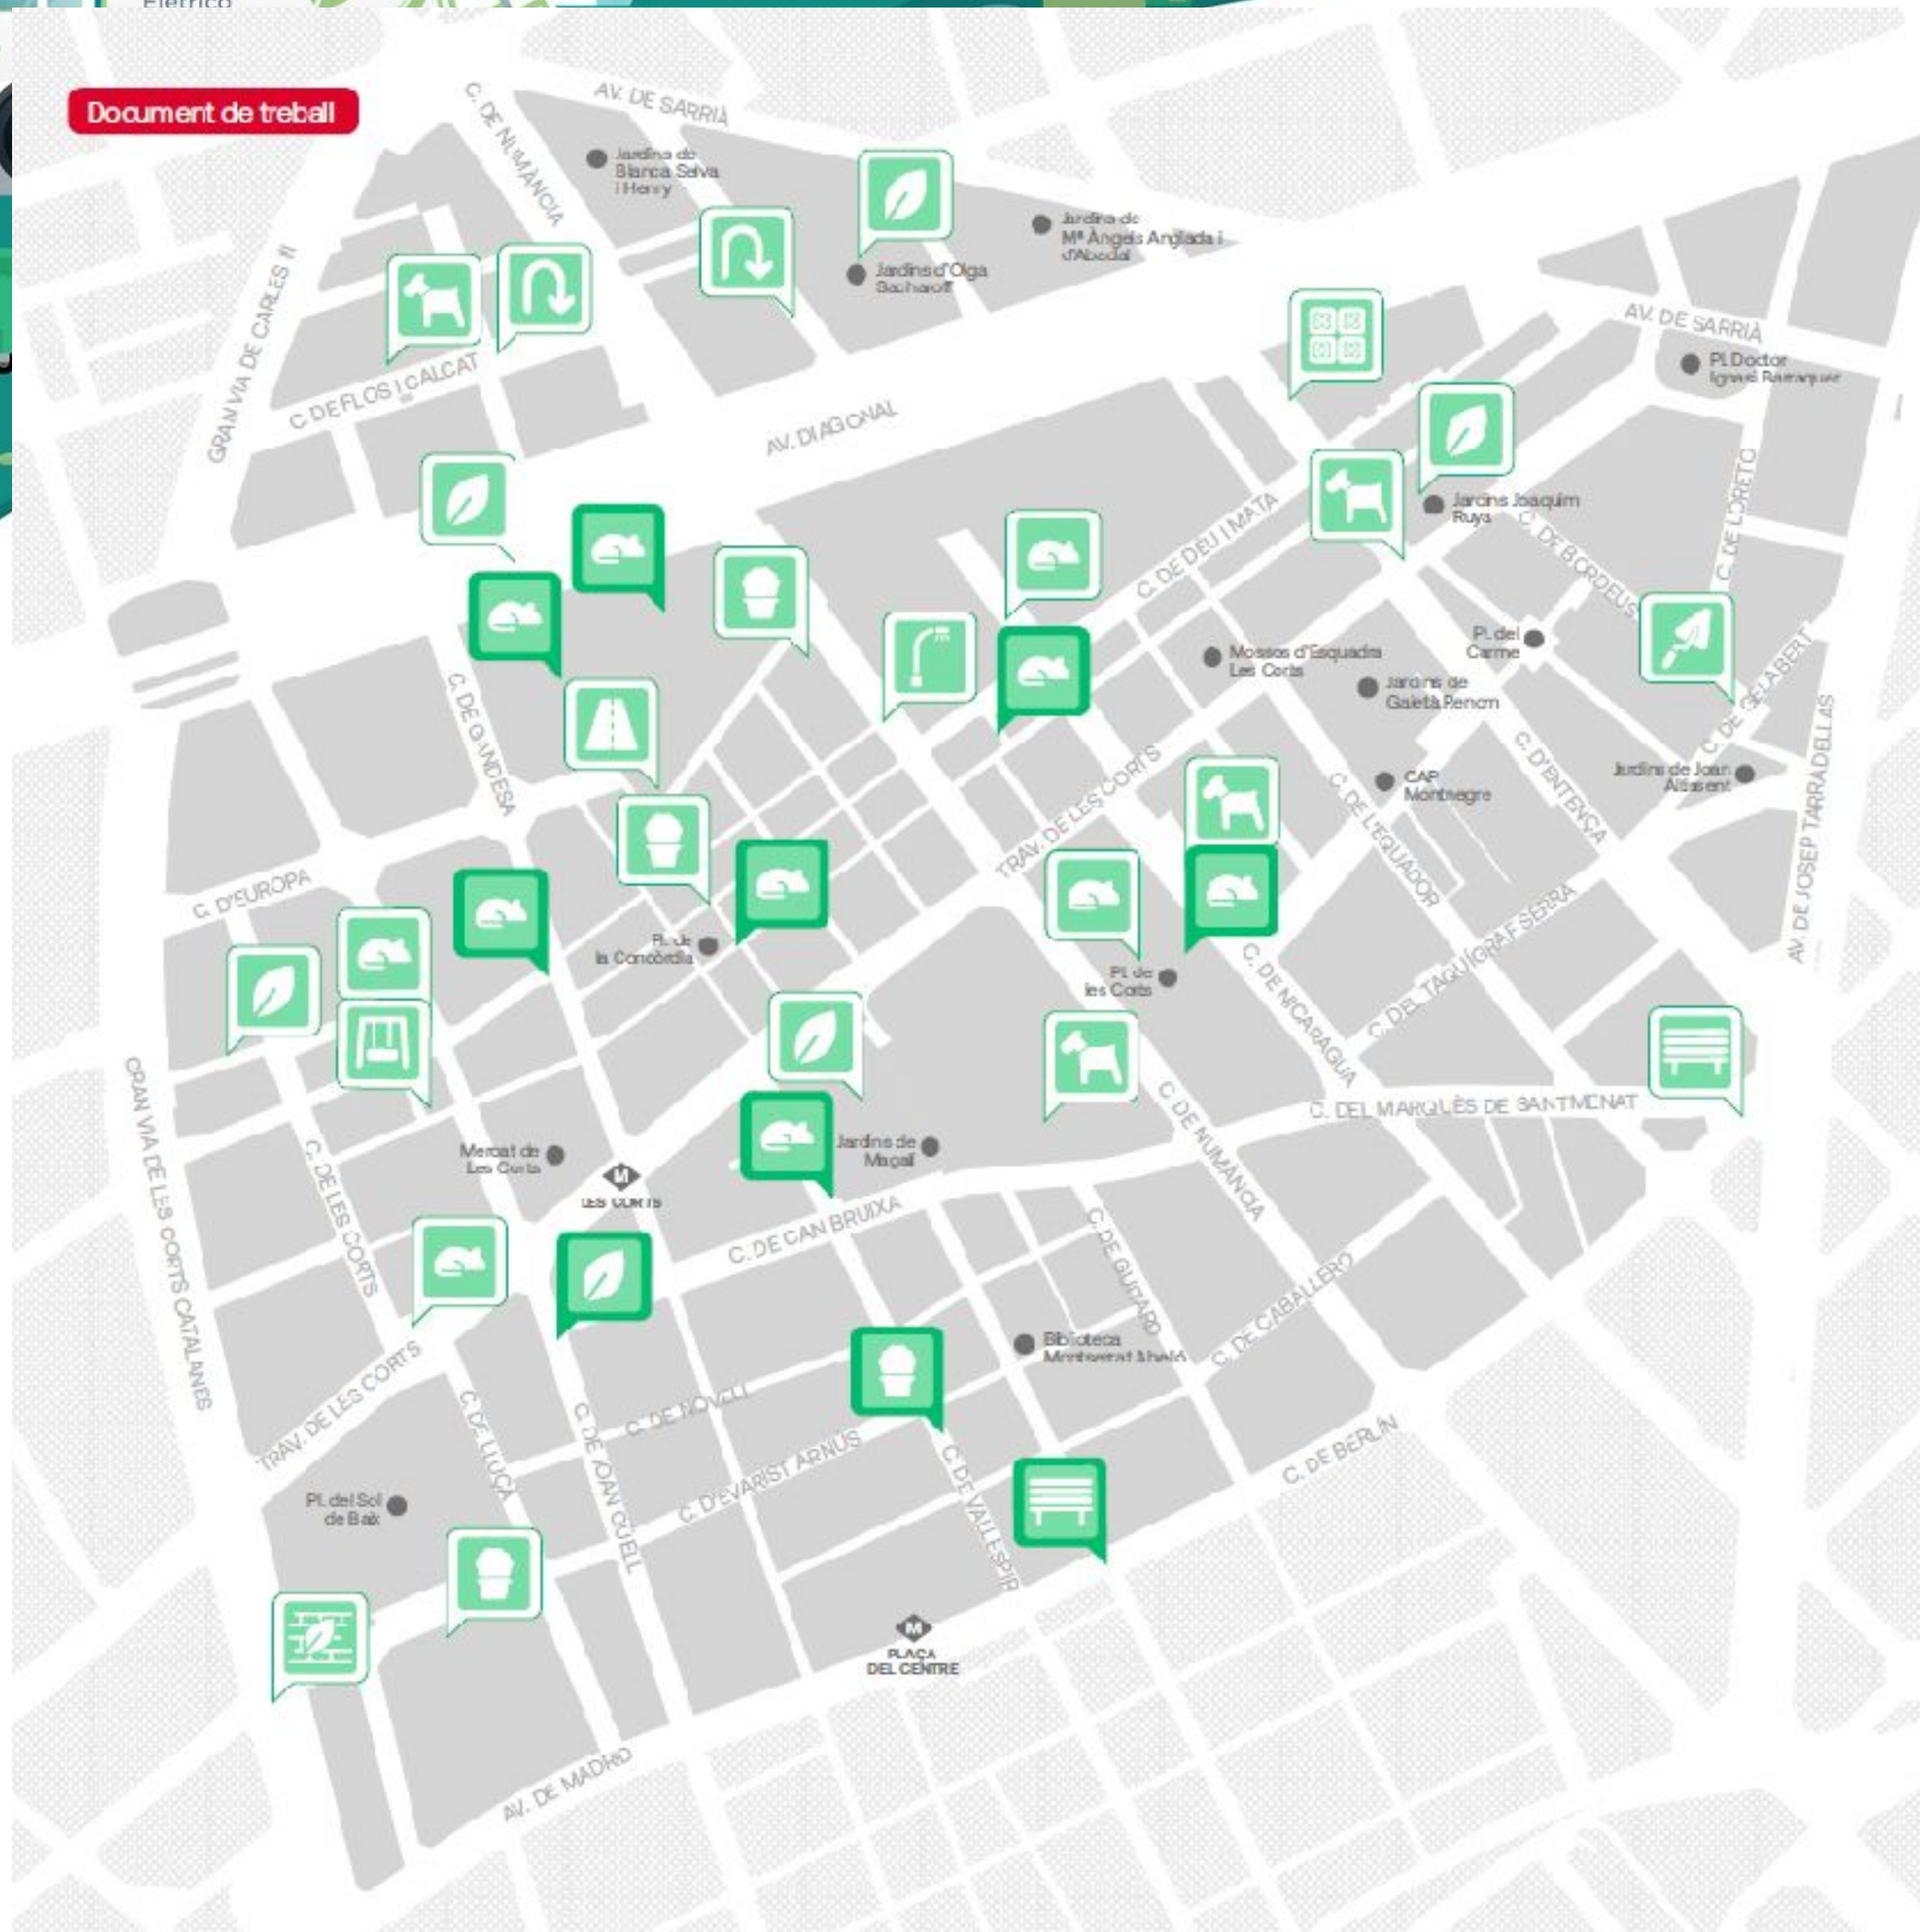

100%
Elèctric

Document de treball